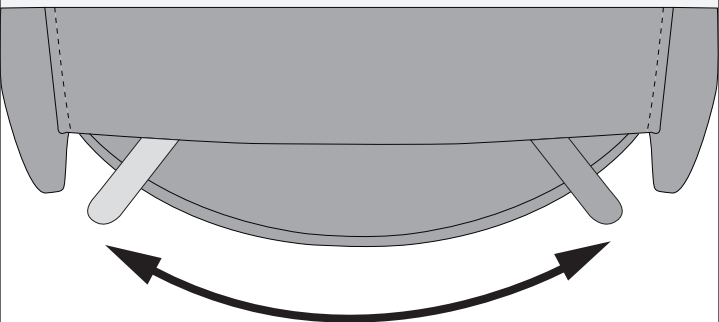

This chair is delivered with a rocker/glider **locker** function.

*Denne stolen er levert med **låsbar** gyngefunksjon.*

Turning on/off the glider/rocking function is done behind the chair.

Make sure the back is in an upright position

Slå på/av gyngefunksjonen gjøres fra baksiden av stolen.

Ryggen må være i oppreist posisjon

Unlock / Glider
Function on

Locked / no
Glider function