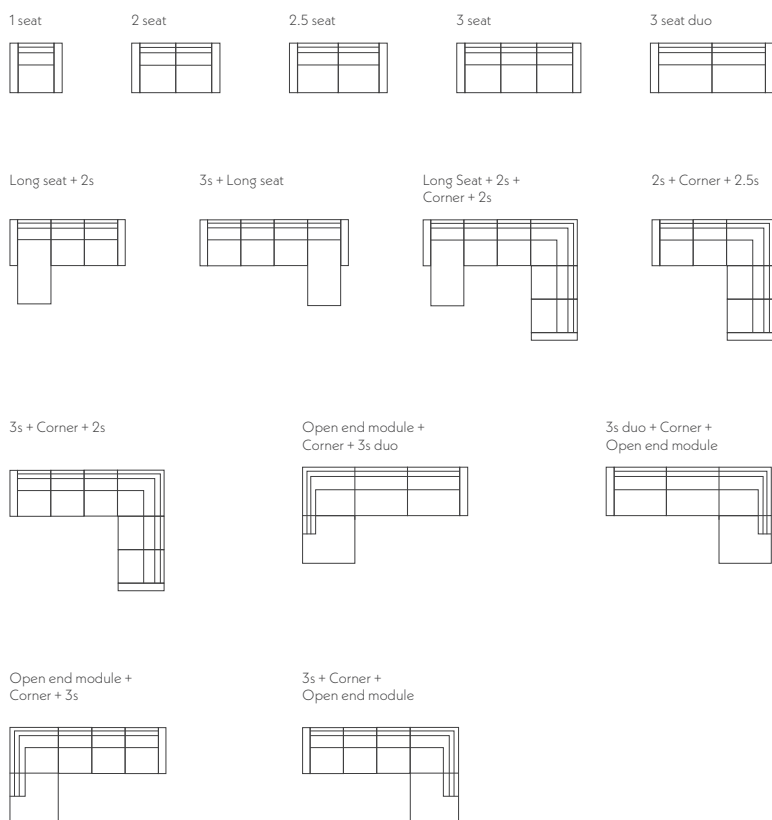

Nordberg configurations