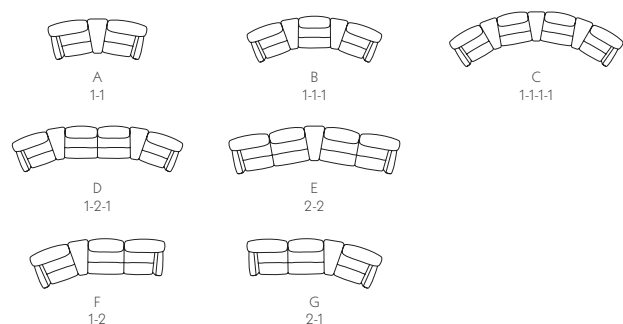

Angled arm (S Arm)